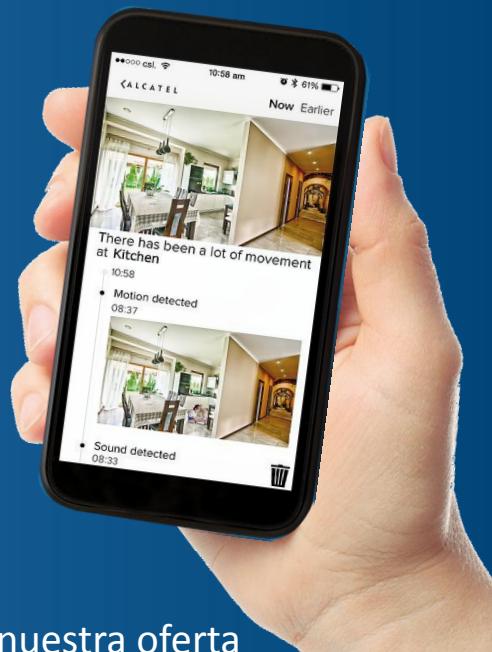

ALCATEL

home & business phones

IPC-10FX Camera IP

Video alta definición

Audio bidireccional

Visión nocturna

Detección de movimiento

Angulo de 90°

Descubre una nueva cámara inalámbrica IP de vigilancia domestica fácil de configurar y usar.

Con características como: streaming de alta definición, visión nocturna, audio bidireccional, notificaciones en tiempo real de movimientos y sonido, aplicación gratis para IOS y Androide, Alcatel IPC-10 FX IP le ayuda a vigilar sus bienes este donde este.

Descubre nuestra oferta

CARACTERÍSTICAS DE LA APLICACIÓN

Aplicación PC/IOS/Androide	Gratis
Video Streaming HD	Gratis
Detector de sonido y movimiento	Gratis
Notificaciones Push	Gratis
Audio bidireccional	Gratis
Streaming ilimitado	Gratis
Grabación manual	Gratis
Notificación de intrusión con fotografía	Gratis
Grabación de video en la nube	Servicio Premium (graba 1 o varios días de video)