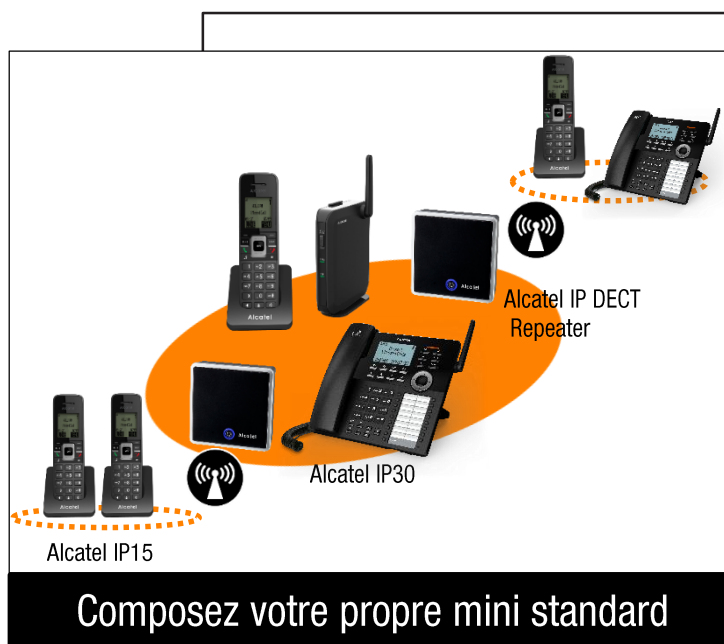

Alcatel

IP30

HD
SOUND

Un MAXIMUM de confort et de flexibilité,
Un MINIMUM de configuration

- **Déployez votre solution IP DECT Alcatel IP2215 en fonction des besoins de votre entreprise avec les terminaux DECT Alcatel IP30**
- **Pas de câblage ou de configuration supplémentaire : associez simplement Alcatel IP30 à la base du système Alcatel IP2215**
- **Profitez du confort d'un poste de bureau doté d'un grand écran rétroéclairé, de la fonction mains libres et d'un clavier ergonomique avec un accès direct aux fonctions les plus utilisées**
- **2x16 touches de raccourci pour appeler rapidement vos contacts favoris**
- **Accès à un répertoire local, partagé et réseau pour une gestion optimisée des contacts**

Technologie DECT

Grand écran rétroéclairé

Mains libres

2x16 touches de raccourci

FONCTIONS PRINCIPALES

- Ecran graphique rétroéclairé bleu (102x66)
- Mains libres full duplex
- 2x16 touches de raccourci
- Prise casque (jack 2,5mm)
- Journal des appels: 200 entrées (reçus, composés, manqués), centralisé⁽¹⁾
- Répertoire: local (200), partagé (200, téléchargeable)⁽¹⁾, LDAP⁽¹⁾ et liste noire⁽¹⁾
- Identification de l'appelant (nom & numéro)
- 9 langues
- Actualisation firmware via SUOTA

INTERFACES

- 1 port jack (2,5mm) pour connexion casque
- 1 prise jack 6VDC (poste de bureau)
- Pack batterie optionnel (2.4V 750mAh)

CARACTÉRISTIQUES RADIO

- Bande de fréquences
 - DECT Europe : 1880MHz-1900MHz
- Portée
 - 50m/300m (intérieur/extérieur)